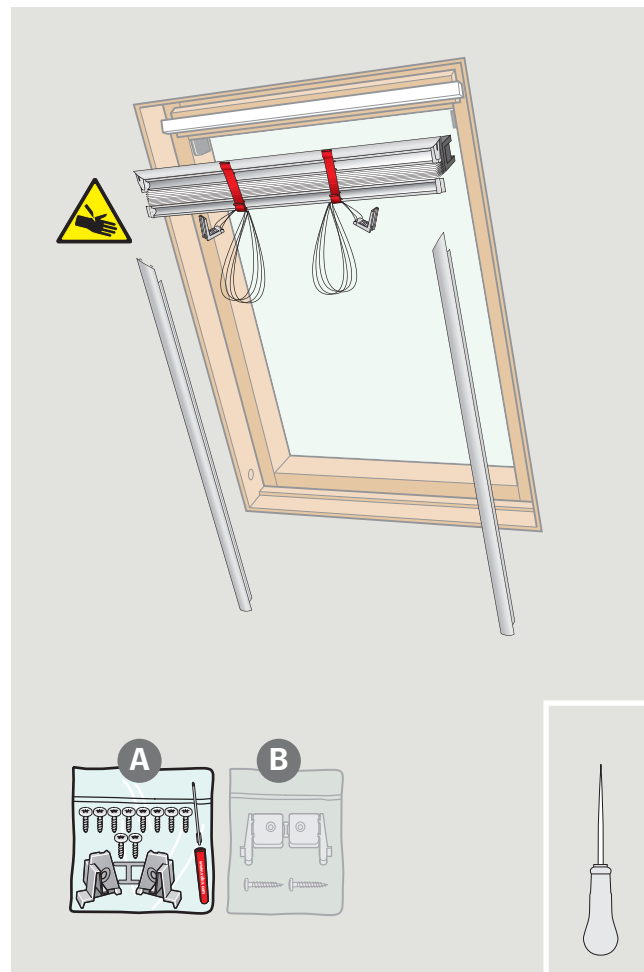

# FHC

VAS 453904-2015-08

3

6

- AR:** VELUX Argentina S.A.  
348 4 639944
- AT:** VELUX Österreich GmbH  
02245/32 3 50
- AU:** VELUX Australia Pty. Ltd.  
1300 859 856
- BA:** VELUX Bosna i Hercegovina d.o.o.  
033/626 493, 626 494
- BE:** VELUX Belgium  
(010) 42.09.09
- BG:** VELUX Bulgaria EOOD  
02/955 99 30
- BY:** FE VELUX Roof Windows  
(017) 217 7385
- CA:** VELUX Canada Inc.  
1 800 88-VELUX (888-3589)
- CH:** VELUX Schweiz AG  
062 289 44 45
- CL:** VELUX Chile Limitada  
2 953 6789
- CN:** VELUX (CHINA) CO. LTD.  
0316-607 27 27
- CZ:** VELUX Česká republika, s.r.o.  
531 015 511
- DE:** VELUX Deutschland GmbH  
01806 / 33 33 99  
Festnetz: 0,20 €/Anruf  
Mobilfunk: max. 0,60 €/Anruf
- DK:** VELUX Danmark A/S  
45 16 45 16
- EE:** VELUX Eesti OÜ  
621 7790
- ES:** VELUX Spain, S.A.  
91 509 71 00
- FI:** VELUX Suomi Oy  
0207 290 800
- FR:** VELUX France  
0821 02 15 15  
0,119€ TTC/min
- GB:** VELUX Company Ltd.  
01592 778 225
- HR:** VELUX Hrvatska d.o.o.  
01/5555 444
- HU:** VELUX Magyarország Kft.  
(06/1) 436-0601
- IE:** VELUX Company Ltd.  
01 848 8775
- IT:** VELUX Italia s.p.a.  
045/6173666
- JP:** VELUX-Japan Ltd.  
0570-00-8145
- LT:** VELUX Lietuva, UAB  
(85) 270 91 01
- LV:** VELUX Latvia SIA  
67 27 77 33
- NL:** VELUX Nederland B.V.  
030 - 6 629 629
- NO:** VELUX Norge AS  
22 51 06 00
- NZ:** VELUX New Zealand Ltd.  
0800 650 445
- PL:** VELUX Polska Sp. z o.o.  
(022) 33 77 000 / 33 77 070
- PT:** VELUX Portugal, Lda  
21 880 00 60
- RO:** VELUX România S.R.L.  
0-8008-83589
- RS:** VELUX Srbija d.o.o.  
011 20 57 500
- RU:** ZAO VELUX  
8 800 200 7520
- SE:** VELUX Svenska AB  
042/20 83 80
- SI:** VELUX Slovenija d.o.o.  
01 724 68 68
- SK:** VELUX Slovensko, s.r.o.  
(02) 33 000 555
- TR:** VELUX Çati Pencereleri  
Ticaret Limited Şirketi  
0 216 302 54 10
- UA:** VELUX Ukraina TOV  
(044) 2916070
- US:** VELUX America Inc.  
1-800-88-VELUX