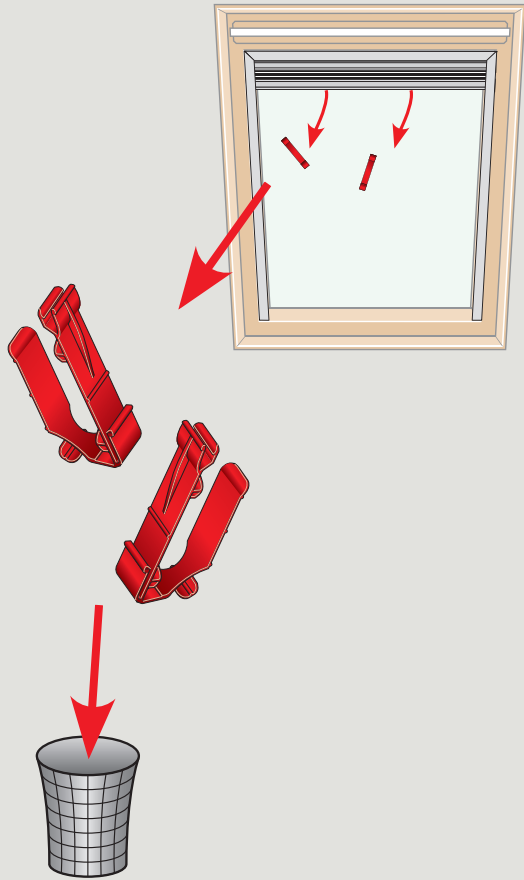

# FHC

VAS 453904-2015-08

3

6

- AR:** VELUX Argentina S.A.  
348 4 639944
- AT:** VELUX Österreich GmbH  
02245/32 3 50
- AU:** VELUX Australia Pty. Ltd.  
1300 859 856
- BA:** VELUX Bosna i Hercegovina d.o.o.  
033/626 493, 626 494
- BE:** VELUX Belgium  
(010) 42.09.09
- BG:** VELUX Bulgaria EOOD  
02/955 99 30
- BY:** FE VELUX Roof Windows  
(017) 217 7385
- CA:** VELUX Canada Inc.  
1 800 88-VELUX (888-3589)
- CH:** VELUX Schweiz AG  
062 289 44 45
- CL:** VELUX Chile Limitada  
2 953 6789
- CN:** VELUX (CHINA) CO. LTD.  
0316-607 27 27
- CZ:** VELUX Česká republika, s.r.o.  
531 015 511
- DE:** VELUX Deutschland GmbH  
01806 / 33 33 99  
Festnetz: 0,20 €/Anruf  
Mobilfunk: max. 0,60 €/Anruf
- DK:** VELUX Danmark A/S  
45 16 45 16
- EE:** VELUX Eesti OÜ  
621 7790
- ES:** VELUX Spain, S.A.  
91 509 71 00
- FI:** VELUX Suomi Oy  
0207 290 800
- FR:** VELUX France  
0821 02 15 15  
0,119€ TTC/min
- GB:** VELUX Company Ltd.  
01592 778 225
- HR:** VELUX Hrvatska d.o.o.  
01/5555 444
- HU:** VELUX Magyarország Kft.  
(06/1) 436-0601
- IE:** VELUX Company Ltd.  
01 848 8775
- IT:** VELUX Italia s.p.a.  
045/6173666
- JP:** VELUX-Japan Ltd.  
0570-00-8145
- LT:** VELUX Lietuva, UAB  
(85) 270 91 01
- LV:** VELUX Latvia SIA  
67 27 77 33
- NL:** VELUX Nederland B.V.  
030 - 6 629 629
- NO:** VELUX Norge AS  
22 51 06 00
- NZ:** VELUX New Zealand Ltd.  
0800 650 445
- PL:** VELUX Polska Sp. z o.o.  
(022) 33 77 000 / 33 77 070
- PT:** VELUX Portugal, Lda  
21 880 00 60
- RO:** VELUX România S.R.L.  
0-8008-83589
- RS:** VELUX Srbija d.o.o.  
011 20 57 500
- RU:** ZAO VELUX  
8 800 200 7520
- SE:** VELUX Svenska AB  
042/20 83 80
- SI:** VELUX Slovenija d.o.o.  
01 724 68 68
- SK:** VELUX Slovensko, s.r.o.  
(02) 33 000 555
- TR:** VELUX Çati Pencereleri  
Ticaret Limited Şirketi  
0 216 302 54 10
- UA:** VELUX Ukraina TOV  
(044) 2916070
- US:** VELUX America Inc.  
1-800-88-VELUX