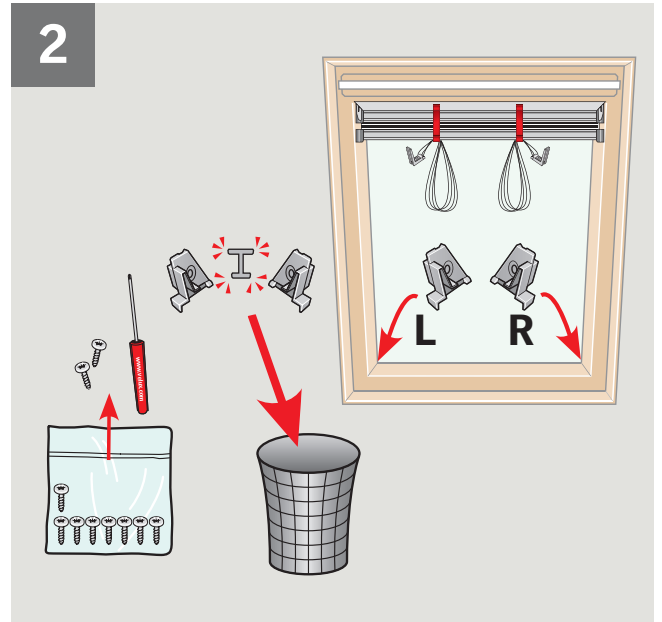

# FHC

VAS 453904-2015-08

3

6

- AR:** VELUX Argentina S.A.  
348 4 639944
- AT:** VELUX Österreich GmbH  
02245/32 3 50
- AU:** VELUX Australia Pty. Ltd.  
1300 859 856
- BA:** VELUX Bosna i Hercegovina d.o.o.  
033/626 493, 626 494
- BE:** VELUX Belgium  
(010) 42.09.09
- BG:** VELUX Bulgaria EOOD  
02/955 99 30
- BY:** FE VELUX Roof Windows  
(017) 217 7385
- CA:** VELUX Canada Inc.  
1 800 88-VELUX (888-3589)
- CH:** VELUX Schweiz AG  
062 289 44 45
- CL:** VELUX Chile Limitada  
2 953 6789
- CN:** VELUX (CHINA) CO. LTD.  
0316-607 27 27
- CZ:** VELUX Česká republika, s.r.o.  
531 015 511
- DE:** VELUX Deutschland GmbH  
01806 / 33 33 99  
Festnetz: 0,20 €/Anruf  
Mobilfunk: max. 0,60 €/Anruf
- DK:** VELUX Danmark A/S  
45 16 45 16
- EE:** VELUX Eesti OÜ  
621 7790
- ES:** VELUX Spain, S.A.  
91 509 71 00
- FI:** VELUX Suomi Oy  
0207 290 800
- FR:** VELUX France  
0821 02 15 15  
0,119€ TTC/min
- GB:** VELUX Company Ltd.  
01592 778 225
- HR:** VELUX Hrvatska d.o.o.  
01/5555 444
- HU:** VELUX Magyarország Kft.  
(06/1) 436-0601
- IE:** VELUX Company Ltd.  
01 848 8775
- IT:** VELUX Italia s.p.a.  
045/6173666
- JP:** VELUX-Japan Ltd.  
0570-00-8145
- LT:** VELUX Lietuva, UAB  
(85) 270 91 01
- LV:** VELUX Latvia SIA  
67 27 77 33
- NL:** VELUX Nederland B.V.  
030 - 6 629 629
- NO:** VELUX Norge AS  
22 51 06 00
- NZ:** VELUX New Zealand Ltd.  
0800 650 445
- PL:** VELUX Polska Sp. z o.o.  
(022) 33 77 000 / 33 77 070
- PT:** VELUX Portugal, Lda  
21 880 00 60
- RO:** VELUX România S.R.L.  
0-8008-83589
- RS:** VELUX Srbija d.o.o.  
011 20 57 500
- RU:** ZAO VELUX  
8 800 200 7520
- SE:** VELUX Svenska AB  
042/20 83 80
- SI:** VELUX Slovenija d.o.o.  
01 724 68 68
- SK:** VELUX Slovensko, s.r.o.  
(02) 33 000 555
- TR:** VELUX Çati Pencereleri  
Ticaret Limited Şirketi  
0 216 302 54 10
- UA:** VELUX Ukraina TOV  
(044) 2916070
- US:** VELUX America Inc.  
1-800-88-VELUX