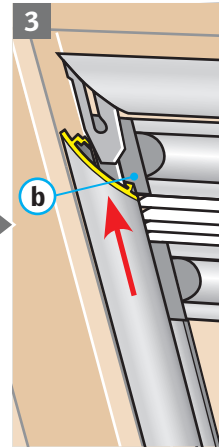

# FHC

VAS 453904-2015-08

3

6

- AR:** VELUX Argentina S.A.  
348 4 639944
- AT:** VELUX Österreich GmbH  
02245/32 3 50
- AU:** VELUX Australia Pty. Ltd.  
1300 859 856
- BA:** VELUX Bosna i Hercegovina d.o.o.  
033/626 493, 626 494
- BE:** VELUX Belgium  
(010) 42.09.09
- BG:** VELUX Bulgaria EOOD  
02/955 99 30
- BY:** FE VELUX Roof Windows  
(017) 217 7385
- CA:** VELUX Canada Inc.  
1 800 88-VELUX (888-3589)
- CH:** VELUX Schweiz AG  
062 289 44 45
- CL:** VELUX Chile Limitada  
2 953 6789
- CN:** VELUX (CHINA) CO. LTD.  
0316-607 27 27
- CZ:** VELUX Česká republika, s.r.o.  
531 015 511
- DE:** VELUX Deutschland GmbH  
01806 / 33 33 99  
Festnetz: 0,20 €/Anruf  
Mobilfunk: max. 0,60 €/Anruf
- DK:** VELUX Danmark A/S  
45 16 45 16
- EE:** VELUX Eesti OÜ  
621 7790
- ES:** VELUX Spain, S.A.  
91 509 71 00
- FI:** VELUX Suomi Oy  
0207 290 800
- FR:** VELUX France  
0821 02 15 15  
0,119€ TTC/min
- GB:** VELUX Company Ltd.  
01592 778 225
- HR:** VELUX Hrvatska d.o.o.  
01/5555 444
- HU:** VELUX Magyarország Kft.  
(06/1) 436-0601
- IE:** VELUX Company Ltd.  
01 848 8775
- IT:** VELUX Italia s.p.a.  
045/6173666
- JP:** VELUX-Japan Ltd.  
0570-00-8145
- LT:** VELUX Lietuva, UAB  
(85) 270 91 01
- LV:** VELUX Latvia SIA  
67 27 77 33
- NL:** VELUX Nederland B.V.  
030 - 6 629 629
- NO:** VELUX Norge AS  
22 51 06 00
- NZ:** VELUX New Zealand Ltd.  
0800 650 445
- PL:** VELUX Polska Sp. z o.o.  
(022) 33 77 000 / 33 77 070
- PT:** VELUX Portugal, Lda  
21 880 00 60
- RO:** VELUX România S.R.L.  
0-8008-83589
- RS:** VELUX Srbija d.o.o.  
011 20 57 500
- RU:** ZAO VELUX  
8 800 200 7520
- SE:** VELUX Svenska AB  
042/20 83 80
- SI:** VELUX Slovenija d.o.o.  
01 724 68 68
- SK:** VELUX Slovensko, s.r.o.  
(02) 33 000 555
- TR:** VELUX Çati Pencereleri  
Ticaret Limited Şirketi  
0 216 302 54 10
- UA:** VELUX Ukraina TOV  
(044) 2916070
- US:** VELUX America Inc.  
1-800-88-VELUX