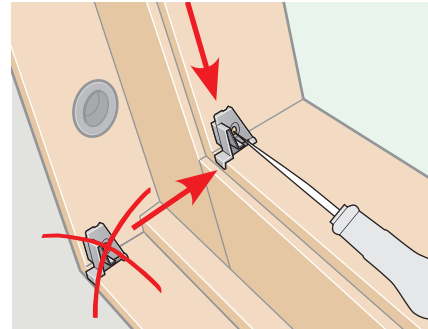

# FHC

VAS 453904-2015-08

3

6

- AR:** VELUX Argentina S.A.  
348 4 639944
- AT:** VELUX Österreich GmbH  
02245/32 3 50
- AU:** VELUX Australia Pty. Ltd.  
1300 859 856
- BA:** VELUX Bosna i Hercegovina d.o.o.  
033/626 493, 626 494
- BE:** VELUX Belgium  
(010) 42.09.09
- BG:** VELUX Bulgaria EOOD  
02/955 99 30
- BY:** FE VELUX Roof Windows  
(017) 217 7385
- CA:** VELUX Canada Inc.  
1 800 88-VELUX (888-3589)
- CH:** VELUX Schweiz AG  
062 289 44 45
- CL:** VELUX Chile Limitada  
2 953 6789
- CN:** VELUX (CHINA) CO. LTD.  
0316-607 27 27
- CZ:** VELUX Česká republika, s.r.o.  
531 015 511
- DE:** VELUX Deutschland GmbH  
01806 / 33 33 99  
Festnetz: 0,20 €/Anruf  
Mobilfunk: max. 0,60 €/Anruf
- DK:** VELUX Danmark A/S  
45 16 45 16
- EE:** VELUX Eesti OÜ  
621 7790
- ES:** VELUX Spain, S.A.  
91 509 71 00
- FI:** VELUX Suomi Oy  
0207 290 800
- FR:** VELUX France  
0821 02 15 15  
0,119€ TTC/min
- GB:** VELUX Company Ltd.  
01592 778 225
- HR:** VELUX Hrvatska d.o.o.  
01/5555 444
- HU:** VELUX Magyarország Kft.  
(06/1) 436-0601
- IE:** VELUX Company Ltd.  
01 848 8775
- IT:** VELUX Italia s.p.a.  
045/6173666
- JP:** VELUX-Japan Ltd.  
0570-00-8145
- LT:** VELUX Lietuva, UAB  
(85) 270 91 01
- LV:** VELUX Latvia SIA  
67 27 77 33
- NL:** VELUX Nederland B.V.  
030 - 6 629 629
- NO:** VELUX Norge AS  
22 51 06 00
- NZ:** VELUX New Zealand Ltd.  
0800 650 445
- PL:** VELUX Polska Sp. z o.o.  
(022) 33 77 000 / 33 77 070
- PT:** VELUX Portugal, Lda  
21 880 00 60
- RO:** VELUX România S.R.L.  
0-8008-83589
- RS:** VELUX Srbija d.o.o.  
011 20 57 500
- RU:** ZAO VELUX  
8 800 200 7520
- SE:** VELUX Svenska AB  
042/20 83 80
- SI:** VELUX Slovenija d.o.o.  
01 724 68 68
- SK:** VELUX Slovensko, s.r.o.  
(02) 33 000 555
- TR:** VELUX Çati Pencereleri  
Ticaret Limited Şirketi  
0 216 302 54 10
- UA:** VELUX Ukraina TOV  
(044) 2916070
- US:** VELUX America Inc.  
1-800-88-VELUX