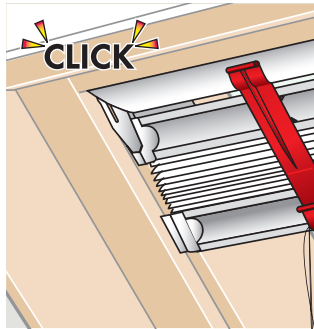

# FHC

VAS 453904-2015-08

3

6

- AR:** VELUX Argentina S.A.  
348 4 639944
- AT:** VELUX Österreich GmbH  
02245/32 3 50
- AU:** VELUX Australia Pty. Ltd.  
1300 859 856
- BA:** VELUX Bosna i Hercegovina d.o.o.  
033/626 493, 626 494
- BE:** VELUX Belgium  
(010) 42.09.09
- BG:** VELUX Bulgaria EOOD  
02/955 99 30
- BY:** FE VELUX Roof Windows  
(017) 217 7385
- CA:** VELUX Canada Inc.  
1 800 88-VELUX (888-3589)
- CH:** VELUX Schweiz AG  
062 289 44 45
- CL:** VELUX Chile Limitada  
2 953 6789
- CN:** VELUX (CHINA) CO. LTD.  
0316-607 27 27
- CZ:** VELUX Česká republika, s.r.o.  
531 015 511
- DE:** VELUX Deutschland GmbH  
01806 / 33 33 99  
Festnetz: 0,20 €/Anruf  
Mobilfunk: max. 0,60 €/Anruf
- DK:** VELUX Danmark A/S  
45 16 45 16
- EE:** VELUX Eesti OÜ  
621 7790
- ES:** VELUX Spain, S.A.  
91 509 71 00
- FI:** VELUX Suomi Oy  
0207 290 800
- FR:** VELUX France  
0821 02 15 15  
0,119€ TTC/min
- GB:** VELUX Company Ltd.  
01592 778 225
- HR:** VELUX Hrvatska d.o.o.  
01/5555 444
- HU:** VELUX Magyarország Kft.  
(06/1) 436-0601
- IE:** VELUX Company Ltd.  
01 848 8775
- IT:** VELUX Italia s.p.a.  
045/6173666
- JP:** VELUX-Japan Ltd.  
0570-00-8145
- LT:** VELUX Lietuva, UAB  
(85) 270 91 01
- LV:** VELUX Latvia SIA  
67 27 77 33
- NL:** VELUX Nederland B.V.  
030 - 6 629 629
- NO:** VELUX Norge AS  
22 51 06 00
- NZ:** VELUX New Zealand Ltd.  
0800 650 445
- PL:** VELUX Polska Sp. z o.o.  
(022) 33 77 000 / 33 77 070
- PT:** VELUX Portugal, Lda  
21 880 00 60
- RO:** VELUX România S.R.L.  
0-8008-83589
- RS:** VELUX Srbija d.o.o.  
011 20 57 500
- RU:** ZAO VELUX  
8 800 200 7520
- SE:** VELUX Svenska AB  
042/20 83 80
- SI:** VELUX Slovenija d.o.o.  
01 724 68 68
- SK:** VELUX Slovensko, s.r.o.  
(02) 33 000 555
- TR:** VELUX Çati Pencereleri  
Ticaret Limited Şirketi  
0 216 302 54 10
- UA:** VELUX Ukraina TOV  
(044) 2916070
- US:** VELUX America Inc.  
1-800-88-VELUX