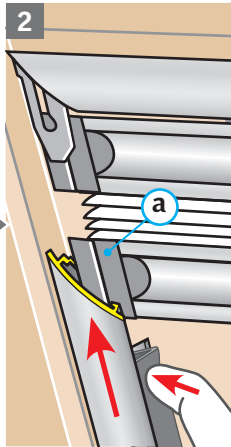

# FHC

VAS 453904-2015-08

3

6

- AR:** VELUX Argentina S.A.  
348 4 639944
- AT:** VELUX Österreich GmbH  
02245/32 3 50
- AU:** VELUX Australia Pty. Ltd.  
1300 859 856
- BA:** VELUX Bosna i Hercegovina d.o.o.  
033/626 493, 626 494
- BE:** VELUX Belgium  
(010) 42.09.09
- BG:** VELUX Bulgaria EOOD  
02/955 99 30
- BY:** FE VELUX Roof Windows  
(017) 217 7385
- CA:** VELUX Canada Inc.  
1 800 88-VELUX (888-3589)
- CH:** VELUX Schweiz AG  
062 289 44 45
- CL:** VELUX Chile Limitada  
2 953 6789
- CN:** VELUX (CHINA) CO. LTD.  
0316-607 27 27
- CZ:** VELUX Česká republika, s.r.o.  
531 015 511
- DE:** VELUX Deutschland GmbH  
01806 / 33 33 99  
Festnetz: 0,20 €/Anruf  
Mobilfunk: max. 0,60 €/Anruf
- DK:** VELUX Danmark A/S  
45 16 45 16
- EE:** VELUX Eesti OÜ  
621 7790
- ES:** VELUX Spain, S.A.  
91 509 71 00
- FI:** VELUX Suomi Oy  
0207 290 800
- FR:** VELUX France  
0821 02 15 15  
0,119€ TTC/min
- GB:** VELUX Company Ltd.  
01592 778 225
- HR:** VELUX Hrvatska d.o.o.  
01/5555 444
- HU:** VELUX Magyarország Kft.  
(06/1) 436-0601
- IE:** VELUX Company Ltd.  
01 848 8775
- IT:** VELUX Italia s.p.a.  
045/6173666
- JP:** VELUX-Japan Ltd.  
0570-00-8145
- LT:** VELUX Lietuva, UAB  
(85) 270 91 01
- LV:** VELUX Latvia SIA  
67 27 77 33
- NL:** VELUX Nederland B.V.  
030 - 6 629 629
- NO:** VELUX Norge AS  
22 51 06 00
- NZ:** VELUX New Zealand Ltd.  
0800 650 445
- PL:** VELUX Polska Sp. z o.o.  
(022) 33 77 000 / 33 77 070
- PT:** VELUX Portugal, Lda  
21 880 00 60
- RO:** VELUX România S.R.L.  
0-8008-83589
- RS:** VELUX Srbija d.o.o.  
011 20 57 500
- RU:** ZAO VELUX  
8 800 200 7520
- SE:** VELUX Svenska AB  
042/20 83 80
- SI:** VELUX Slovenija d.o.o.  
01 724 68 68
- SK:** VELUX Slovensko, s.r.o.  
(02) 33 000 555
- TR:** VELUX Çati Pencereleri  
Ticaret Limited Şirketi  
0 216 302 54 10
- UA:** VELUX Ukraina TOV  
(044) 2916070
- US:** VELUX America Inc.  
1-800-88-VELUX