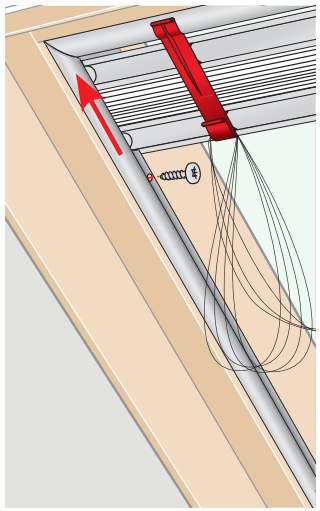

# FHC

VAS 453904-2015-08

3

6

- AR:** VELUX Argentina S.A.  
348 4 639944
- AT:** VELUX Österreich GmbH  
02245/32 3 50
- AU:** VELUX Australia Pty. Ltd.  
1300 859 856
- BA:** VELUX Bosna i Hercegovina d.o.o.  
033/626 493, 626 494
- BE:** VELUX Belgium  
(010) 42.09.09
- BG:** VELUX Bulgaria EOOD  
02/955 99 30
- BY:** FE VELUX Roof Windows  
(017) 217 7385
- CA:** VELUX Canada Inc.  
1 800 88-VELUX (888-3589)
- CH:** VELUX Schweiz AG  
062 289 44 45
- CL:** VELUX Chile Limitada  
2 953 6789
- CN:** VELUX (CHINA) CO. LTD.  
0316-607 27 27
- CZ:** VELUX Česká republika, s.r.o.  
531 015 511
- DE:** VELUX Deutschland GmbH  
01806 / 33 33 99  
Festnetz: 0,20 €/Anruf  
Mobilfunk: max. 0,60 €/Anruf
- DK:** VELUX Danmark A/S  
45 16 45 16
- EE:** VELUX Eesti OÜ  
621 7790
- ES:** VELUX Spain, S.A.  
91 509 71 00
- FI:** VELUX Suomi Oy  
0207 290 800
- FR:** VELUX France  
0821 02 15 15  
0,119€ TTC/min
- GB:** VELUX Company Ltd.  
01592 778 225
- HR:** VELUX Hrvatska d.o.o.  
01/5555 444
- HU:** VELUX Magyarország Kft.  
(06/1) 436-0601
- IE:** VELUX Company Ltd.  
01 848 8775
- IT:** VELUX Italia s.p.a.  
045/6173666
- JP:** VELUX-Japan Ltd.  
0570-00-8145
- LT:** VELUX Lietuva, UAB  
(85) 270 91 01
- LV:** VELUX Latvia SIA  
67 27 77 33
- NL:** VELUX Nederland B.V.  
030 - 6 629 629
- NO:** VELUX Norge AS  
22 51 06 00
- NZ:** VELUX New Zealand Ltd.  
0800 650 445
- PL:** VELUX Polska Sp. z o.o.  
(022) 33 77 000 / 33 77 070
- PT:** VELUX Portugal, Lda  
21 880 00 60
- RO:** VELUX România S.R.L.  
0-8008-83589
- RS:** VELUX Srbija d.o.o.  
011 20 57 500
- RU:** ZAO VELUX  
8 800 200 7520
- SE:** VELUX Svenska AB  
042/20 83 80
- SI:** VELUX Slovenija d.o.o.  
01 724 68 68
- SK:** VELUX Slovensko, s.r.o.  
(02) 33 000 555
- TR:** VELUX Çati Pencereleri  
Ticaret Limited Şirketi  
0 216 302 54 10
- UA:** VELUX Ukraina TOV  
(044) 2916070
- US:** VELUX America Inc.  
1-800-88-VELUX