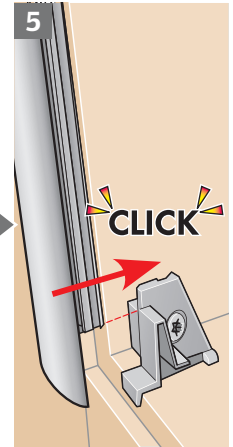

# FHC

VAS 453904-2015-08

3

6

- AR:** VELUX Argentina S.A.  
348 4 639944
- AT:** VELUX Österreich GmbH  
02245/32 3 50
- AU:** VELUX Australia Pty. Ltd.  
1300 859 856
- BA:** VELUX Bosna i Hercegovina d.o.o.  
033/626 493, 626 494
- BE:** VELUX Belgium  
(010) 42.09.09
- BG:** VELUX Bulgaria EOOD  
02/955 99 30
- BY:** FE VELUX Roof Windows  
(017) 217 7385
- CA:** VELUX Canada Inc.  
1 800 88-VELUX (888-3589)
- CH:** VELUX Schweiz AG  
062 289 44 45
- CL:** VELUX Chile Limitada  
2 953 6789
- CN:** VELUX (CHINA) CO. LTD.  
0316-607 27 27
- CZ:** VELUX Česká republika, s.r.o.  
531 015 511
- DE:** VELUX Deutschland GmbH  
01806 / 33 33 99  
Festnetz: 0,20 €/Anruf  
Mobilfunk: max. 0,60 €/Anruf
- DK:** VELUX Danmark A/S  
45 16 45 16
- EE:** VELUX Eesti OÜ  
621 7790
- ES:** VELUX Spain, S.A.  
91 509 71 00
- FI:** VELUX Suomi Oy  
0207 290 800
- FR:** VELUX France  
0821 02 15 15  
0,119€ TTC/min
- GB:** VELUX Company Ltd.  
01592 778 225
- HR:** VELUX Hrvatska d.o.o.  
01/5555 444
- HU:** VELUX Magyarország Kft.  
(06/1) 436-0601
- IE:** VELUX Company Ltd.  
01 848 8775
- IT:** VELUX Italia s.p.a.  
045/6173666
- JP:** VELUX-Japan Ltd.  
0570-00-8145
- LT:** VELUX Lietuva, UAB  
(85) 270 91 01
- LV:** VELUX Latvia SIA  
67 27 77 33
- NL:** VELUX Nederland B.V.  
030 - 6 629 629
- NO:** VELUX Norge AS  
22 51 06 00
- NZ:** VELUX New Zealand Ltd.  
0800 650 445
- PL:** VELUX Polska Sp. z o.o.  
(022) 33 77 000 / 33 77 070
- PT:** VELUX Portugal, Lda  
21 880 00 60
- RO:** VELUX România S.R.L.  
0-8008-83589
- RS:** VELUX Srbija d.o.o.  
011 20 57 500
- RU:** ZAO VELUX  
8 800 200 7520
- SE:** VELUX Svenska AB  
042/20 83 80
- SI:** VELUX Slovenija d.o.o.  
01 724 68 68
- SK:** VELUX Slovensko, s.r.o.  
(02) 33 000 555
- TR:** VELUX Çati Pencereleri  
Ticaret Limited Şirketi  
0 216 302 54 10
- UA:** VELUX Ukraina TOV  
(044) 2916070
- US:** VELUX America Inc.  
1-800-88-VELUX