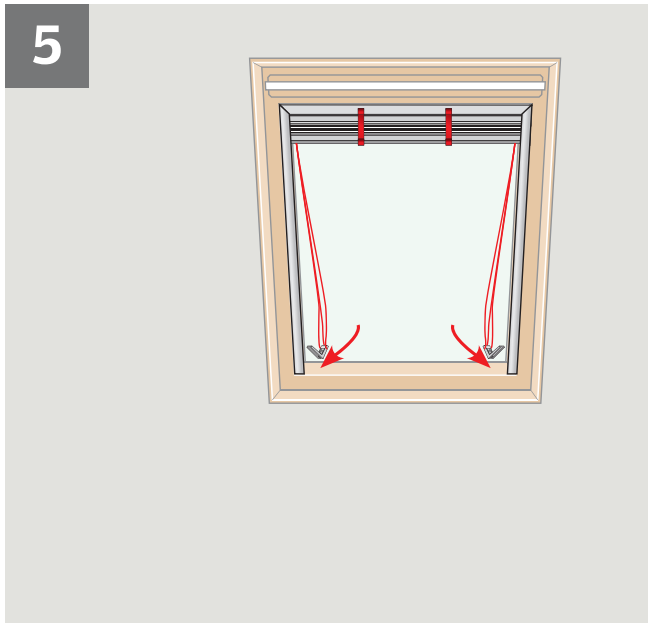

# FHC

VAS 453904-2015-08

3

6

- AR:** VELUX Argentina S.A.  
348 4 639944
- AT:** VELUX Österreich GmbH  
02245/32 3 50
- AU:** VELUX Australia Pty. Ltd.  
1300 859 856
- BA:** VELUX Bosna i Hercegovina d.o.o.  
033/626 493, 626 494
- BE:** VELUX Belgium  
(010) 42.09.09
- BG:** VELUX Bulgaria EOOD  
02/955 99 30
- BY:** FE VELUX Roof Windows  
(017) 217 7385
- CA:** VELUX Canada Inc.  
1 800 88-VELUX (888-3589)
- CH:** VELUX Schweiz AG  
062 289 44 45
- CL:** VELUX Chile Limitada  
2 953 6789
- CN:** VELUX (CHINA) CO. LTD.  
0316-607 27 27
- CZ:** VELUX Česká republika, s.r.o.  
531 015 511
- DE:** VELUX Deutschland GmbH  
01806 / 33 33 99  
Festnetz: 0,20 €/Anruf  
Mobilfunk: max. 0,60 €/Anruf
- DK:** VELUX Danmark A/S  
45 16 45 16
- EE:** VELUX Eesti OÜ  
621 7790
- ES:** VELUX Spain, S.A.  
91 509 71 00
- FI:** VELUX Suomi Oy  
0207 290 800
- FR:** VELUX France  
0821 02 15 15  
0,119€ TTC/min
- GB:** VELUX Company Ltd.  
01592 778 225
- HR:** VELUX Hrvatska d.o.o.  
01/5555 444
- HU:** VELUX Magyarország Kft.  
(06/1) 436-0601
- IE:** VELUX Company Ltd.  
01 848 8775
- IT:** VELUX Italia s.p.a.  
045/6173666
- JP:** VELUX-Japan Ltd.  
0570-00-8145
- LT:** VELUX Lietuva, UAB  
(85) 270 91 01
- LV:** VELUX Latvia SIA  
67 27 77 33
- NL:** VELUX Nederland B.V.  
030 - 6 629 629
- NO:** VELUX Norge AS  
22 51 06 00
- NZ:** VELUX New Zealand Ltd.  
0800 650 445
- PL:** VELUX Polska Sp. z o.o.  
(022) 33 77 000 / 33 77 070
- PT:** VELUX Portugal, Lda  
21 880 00 60
- RO:** VELUX România S.R.L.  
0-8008-83589
- RS:** VELUX Srbija d.o.o.  
011 20 57 500
- RU:** ZAO VELUX  
8 800 200 7520
- SE:** VELUX Svenska AB  
042/20 83 80
- SI:** VELUX Slovenija d.o.o.  
01 724 68 68
- SK:** VELUX Slovensko, s.r.o.  
(02) 33 000 555
- TR:** VELUX Çati Pencereleri  
Ticaret Limited Şirketi  
0 216 302 54 10
- UA:** VELUX Ukraina TOV  
(044) 2916070
- US:** VELUX America Inc.  
1-800-88-VELUX