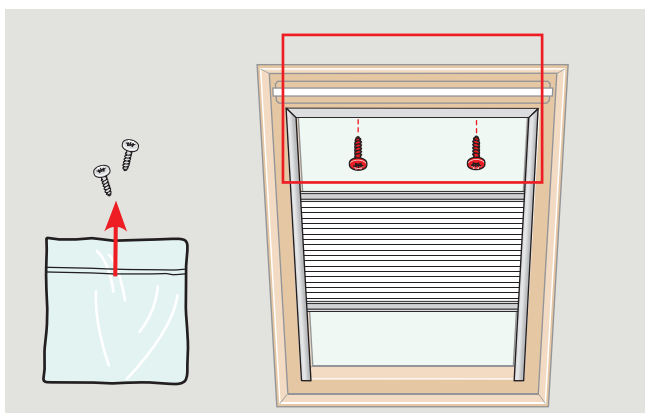

# FHC

VAS 453904-2015-08

3

6

- AR:** VELUX Argentina S.A.  
348 4 639944
- AT:** VELUX Österreich GmbH  
02245/32 3 50
- AU:** VELUX Australia Pty. Ltd.  
1300 859 856
- BA:** VELUX Bosna i Hercegovina d.o.o.  
033/626 493, 626 494
- BE:** VELUX Belgium  
(010) 42.09.09
- BG:** VELUX Bulgaria EOOD  
02/955 99 30
- BY:** FE VELUX Roof Windows  
(017) 217 7385
- CA:** VELUX Canada Inc.  
1 800 88-VELUX (888-3589)
- CH:** VELUX Schweiz AG  
062 289 44 45
- CL:** VELUX Chile Limitada  
2 953 6789
- CN:** VELUX (CHINA) CO. LTD.  
0316-607 27 27
- CZ:** VELUX Česká republika, s.r.o.  
531 015 511
- DE:** VELUX Deutschland GmbH  
01806 / 33 33 99  
Festnetz: 0,20 €/Anruf  
Mobilfunk: max. 0,60 €/Anruf
- DK:** VELUX Danmark A/S  
45 16 45 16
- EE:** VELUX Eesti OÜ  
621 7790
- ES:** VELUX Spain, S.A.  
91 509 71 00
- FI:** VELUX Suomi Oy  
0207 290 800
- FR:** VELUX France  
0821 02 15 15  
0,119€ TTC/min
- GB:** VELUX Company Ltd.  
01592 778 225
- HR:** VELUX Hrvatska d.o.o.  
01/5555 444
- HU:** VELUX Magyarország Kft.  
(06/1) 436-0601
- IE:** VELUX Company Ltd.  
01 848 8775
- IT:** VELUX Italia s.p.a.  
045/6173666
- JP:** VELUX-Japan Ltd.  
0570-00-8145
- LT:** VELUX Lietuva, UAB  
(85) 270 91 01
- LV:** VELUX Latvia SIA  
67 27 77 33
- NL:** VELUX Nederland B.V.  
030 - 6 629 629
- NO:** VELUX Norge AS  
22 51 06 00
- NZ:** VELUX New Zealand Ltd.  
0800 650 445
- PL:** VELUX Polska Sp. z o.o.  
(022) 33 77 000 / 33 77 070
- PT:** VELUX Portugal, Lda  
21 880 00 60
- RO:** VELUX România S.R.L.  
0-8008-83589
- RS:** VELUX Srbija d.o.o.  
011 20 57 500
- RU:** ZAO VELUX  
8 800 200 7520
- SE:** VELUX Svenska AB  
042/20 83 80
- SI:** VELUX Slovenija d.o.o.  
01 724 68 68
- SK:** VELUX Slovensko, s.r.o.  
(02) 33 000 555
- TR:** VELUX Çati Pencereleri  
Ticaret Limited Şirketi  
0 216 302 54 10
- UA:** VELUX Ukraina TOV  
(044) 2916070
- US:** VELUX America Inc.  
1-800-88-VELUX