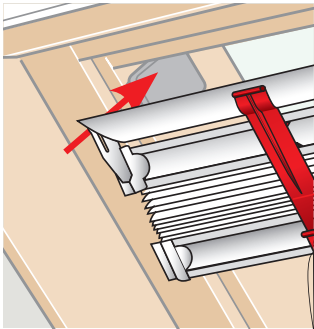

# FHC

VAS 453904-2015-08

3

6

- AR:** VELUX Argentina S.A.  
348 4 639944
- AT:** VELUX Österreich GmbH  
02245/32 3 50
- AU:** VELUX Australia Pty. Ltd.  
1300 859 856
- BA:** VELUX Bosna i Hercegovina d.o.o.  
033/626 493, 626 494
- BE:** VELUX Belgium  
(010) 42.09.09
- BG:** VELUX Bulgaria EOOD  
02/955 99 30
- BY:** FE VELUX Roof Windows  
(017) 217 7385
- CA:** VELUX Canada Inc.  
1 800 88-VELUX (888-3589)
- CH:** VELUX Schweiz AG  
062 289 44 45
- CL:** VELUX Chile Limitada  
2 953 6789
- CN:** VELUX (CHINA) CO. LTD.  
0316-607 27 27
- CZ:** VELUX Česká republika, s.r.o.  
531 015 511
- DE:** VELUX Deutschland GmbH  
01806 / 33 33 99  
Festnetz: 0,20 €/Anruf  
Mobilfunk: max. 0,60 €/Anruf
- DK:** VELUX Danmark A/S  
45 16 45 16
- EE:** VELUX Eesti OÜ  
621 7790
- ES:** VELUX Spain, S.A.  
91 509 71 00
- FI:** VELUX Suomi Oy  
0207 290 800
- FR:** VELUX France  
0821 02 15 15  
0,119€ TTC/min
- GB:** VELUX Company Ltd.  
01592 778 225
- HR:** VELUX Hrvatska d.o.o.  
01/5555 444
- HU:** VELUX Magyarország Kft.  
(06/1) 436-0601
- IE:** VELUX Company Ltd.  
01 848 8775
- IT:** VELUX Italia s.p.a.  
045/6173666
- JP:** VELUX-Japan Ltd.  
0570-00-8145
- LT:** VELUX Lietuva, UAB  
(85) 270 91 01
- LV:** VELUX Latvia SIA  
67 27 77 33
- NL:** VELUX Nederland B.V.  
030 - 6 629 629
- NO:** VELUX Norge AS  
22 51 06 00
- NZ:** VELUX New Zealand Ltd.  
0800 650 445
- PL:** VELUX Polska Sp. z o.o.  
(022) 33 77 000 / 33 77 070
- PT:** VELUX Portugal, Lda  
21 880 00 60
- RO:** VELUX România S.R.L.  
0-8008-83589
- RS:** VELUX Srbija d.o.o.  
011 20 57 500
- RU:** ZAO VELUX  
8 800 200 7520
- SE:** VELUX Svenska AB  
042/20 83 80
- SI:** VELUX Slovenija d.o.o.  
01 724 68 68
- SK:** VELUX Slovensko, s.r.o.  
(02) 33 000 555
- TR:** VELUX Çati Pencereleri  
Ticaret Limited Şirketi  
0 216 302 54 10
- UA:** VELUX Ukraina TOV  
(044) 2916070
- US:** VELUX America Inc.  
1-800-88-VELUX