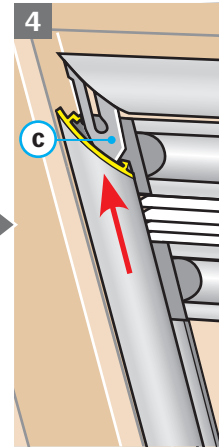

# FHC

VAS 453904-2015-08

3

6

- AR:** VELUX Argentina S.A.  
348 4 639944
- AT:** VELUX Österreich GmbH  
02245/32 3 50
- AU:** VELUX Australia Pty. Ltd.  
1300 859 856
- BA:** VELUX Bosna i Hercegovina d.o.o.  
033/626 493, 626 494
- BE:** VELUX Belgium  
(010) 42.09.09
- BG:** VELUX Bulgaria EOOD  
02/955 99 30
- BY:** FE VELUX Roof Windows  
(017) 217 7385
- CA:** VELUX Canada Inc.  
1 800 88-VELUX (888-3589)
- CH:** VELUX Schweiz AG  
062 289 44 45
- CL:** VELUX Chile Limitada  
2 953 6789
- CN:** VELUX (CHINA) CO. LTD.  
0316-607 27 27
- CZ:** VELUX Česká republika, s.r.o.  
531 015 511
- DE:** VELUX Deutschland GmbH  
01806 / 33 33 99  
Festnetz: 0,20 €/Anruf  
Mobilfunk: max. 0,60 €/Anruf
- DK:** VELUX Danmark A/S  
45 16 45 16
- EE:** VELUX Eesti OÜ  
621 7790
- ES:** VELUX Spain, S.A.  
91 509 71 00
- FI:** VELUX Suomi Oy  
0207 290 800
- FR:** VELUX France  
0821 02 15 15  
0,119€ TTC/min
- GB:** VELUX Company Ltd.  
01592 778 225
- HR:** VELUX Hrvatska d.o.o.  
01/5555 444
- HU:** VELUX Magyarország Kft.  
(06/1) 436-0601
- IE:** VELUX Company Ltd.  
01 848 8775
- IT:** VELUX Italia s.p.a.  
045/6173666
- JP:** VELUX-Japan Ltd.  
0570-00-8145
- LT:** VELUX Lietuva, UAB  
(85) 270 91 01
- LV:** VELUX Latvia SIA  
67 27 77 33
- NL:** VELUX Nederland B.V.  
030 - 6 629 629
- NO:** VELUX Norge AS  
22 51 06 00
- NZ:** VELUX New Zealand Ltd.  
0800 650 445
- PL:** VELUX Polska Sp. z o.o.  
(022) 33 77 000 / 33 77 070
- PT:** VELUX Portugal, Lda  
21 880 00 60
- RO:** VELUX România S.R.L.  
0-8008-83589
- RS:** VELUX Srbija d.o.o.  
011 20 57 500
- RU:** ZAO VELUX  
8 800 200 7520
- SE:** VELUX Svenska AB  
042/20 83 80
- SI:** VELUX Slovenija d.o.o.  
01 724 68 68
- SK:** VELUX Slovensko, s.r.o.  
(02) 33 000 555
- TR:** VELUX Çati Pencereleri  
Ticaret Limited Şirketi  
0 216 302 54 10
- UA:** VELUX Ukraina TOV  
(044) 2916070
- US:** VELUX America Inc.  
1-800-88-VELUX