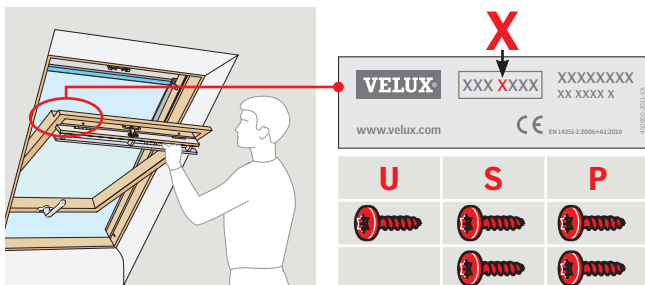

# FHC

VAS 453904-2015-08

3

6

- AR:** VELUX Argentina S.A.  
348 4 639944
- AT:** VELUX Österreich GmbH  
02245/32 3 50
- AU:** VELUX Australia Pty. Ltd.  
1300 859 856
- BA:** VELUX Bosna i Hercegovina d.o.o.  
033/626 493, 626 494
- BE:** VELUX Belgium  
(010) 42.09.09
- BG:** VELUX Bulgaria EOOD  
02/955 99 30
- BY:** FE VELUX Roof Windows  
(017) 217 7385
- CA:** VELUX Canada Inc.  
1 800 88-VELUX (888-3589)
- CH:** VELUX Schweiz AG  
062 289 44 45
- CL:** VELUX Chile Limitada  
2 953 6789
- CN:** VELUX (CHINA) CO. LTD.  
0316-607 27 27
- CZ:** VELUX Česká republika, s.r.o.  
531 015 511
- DE:** VELUX Deutschland GmbH  
01806 / 33 33 99  
Festnetz: 0,20 €/Anruf  
Mobilfunk: max. 0,60 €/Anruf
- DK:** VELUX Danmark A/S  
45 16 45 16
- EE:** VELUX Eesti OÜ  
621 7790
- ES:** VELUX Spain, S.A.  
91 509 71 00
- FI:** VELUX Suomi Oy  
0207 290 800
- FR:** VELUX France  
0821 02 15 15  
0,119€ TTC/min
- GB:** VELUX Company Ltd.  
01592 778 225
- HR:** VELUX Hrvatska d.o.o.  
01/5555 444
- HU:** VELUX Magyarország Kft.  
(06/1) 436-0601
- IE:** VELUX Company Ltd.  
01 848 8775
- IT:** VELUX Italia s.p.a.  
045/6173666
- JP:** VELUX-Japan Ltd.  
0570-00-8145
- LT:** VELUX Lietuva, UAB  
(85) 270 91 01
- LV:** VELUX Latvia SIA  
67 27 77 33
- NL:** VELUX Nederland B.V.  
030 - 6 629 629
- NO:** VELUX Norge AS  
22 51 06 00
- NZ:** VELUX New Zealand Ltd.  
0800 650 445
- PL:** VELUX Polska Sp. z o.o.  
(022) 33 77 000 / 33 77 070
- PT:** VELUX Portugal, Lda  
21 880 00 60
- RO:** VELUX România S.R.L.  
0-8008-83589
- RS:** VELUX Srbija d.o.o.  
011 20 57 500
- RU:** ZAO VELUX  
8 800 200 7520
- SE:** VELUX Svenska AB  
042/20 83 80
- SI:** VELUX Slovenija d.o.o.  
01 724 68 68
- SK:** VELUX Slovensko, s.r.o.  
(02) 33 000 555
- TR:** VELUX Çati Pencereleri  
Ticaret Limited Şirketi  
0 216 302 54 10
- UA:** VELUX Ukraina TOV  
(044) 2916070
- US:** VELUX America Inc.  
1-800-88-VELUX