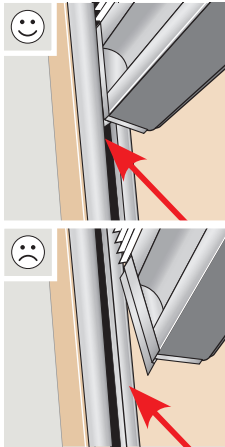

# FHC

VAS 453904-2015-08

3

6

- AR:** VELUX Argentina S.A.  
348 4 639944
- AT:** VELUX Österreich GmbH  
02245/32 3 50
- AU:** VELUX Australia Pty. Ltd.  
1300 859 856
- BA:** VELUX Bosna i Hercegovina d.o.o.  
033/626 493, 626 494
- BE:** VELUX Belgium  
(010) 42.09.09
- BG:** VELUX Bulgaria EOOD  
02/955 99 30
- BY:** FE VELUX Roof Windows  
(017) 217 7385
- CA:** VELUX Canada Inc.  
1 800 88-VELUX (888-3589)
- CH:** VELUX Schweiz AG  
062 289 44 45
- CL:** VELUX Chile Limitada  
2 953 6789
- CN:** VELUX (CHINA) CO. LTD.  
0316-607 27 27
- CZ:** VELUX Česká republika, s.r.o.  
531 015 511
- DE:** VELUX Deutschland GmbH  
01806 / 33 33 99  
Festnetz: 0,20 €/Anruf  
Mobilfunk: max. 0,60 €/Anruf
- DK:** VELUX Danmark A/S  
45 16 45 16
- EE:** VELUX Eesti OÜ  
621 7790
- ES:** VELUX Spain, S.A.  
91 509 71 00
- FI:** VELUX Suomi Oy  
0207 290 800
- FR:** VELUX France  
0821 02 15 15  
0,119€ TTC/min
- GB:** VELUX Company Ltd.  
01592 778 225
- HR:** VELUX Hrvatska d.o.o.  
01/5555 444
- HU:** VELUX Magyarország Kft.  
(06/1) 436-0601
- IE:** VELUX Company Ltd.  
01 848 8775
- IT:** VELUX Italia s.p.a.  
045/6173666
- JP:** VELUX-Japan Ltd.  
0570-00-8145
- LT:** VELUX Lietuva, UAB  
(85) 270 91 01
- LV:** VELUX Latvia SIA  
67 27 77 33
- NL:** VELUX Nederland B.V.  
030 - 6 629 629
- NO:** VELUX Norge AS  
22 51 06 00
- NZ:** VELUX New Zealand Ltd.  
0800 650 445
- PL:** VELUX Polska Sp. z o.o.  
(022) 33 77 000 / 33 77 070
- PT:** VELUX Portugal, Lda  
21 880 00 60
- RO:** VELUX România S.R.L.  
0-8008-83589
- RS:** VELUX Srbija d.o.o.  
011 20 57 500
- RU:** ZAO VELUX  
8 800 200 7520
- SE:** VELUX Svenska AB  
042/20 83 80
- SI:** VELUX Slovenija d.o.o.  
01 724 68 68
- SK:** VELUX Slovensko, s.r.o.  
(02) 33 000 555
- TR:** VELUX Çati Pencereleri  
Ticaret Limited Şirketi  
0 216 302 54 10
- UA:** VELUX Ukraina TOV  
(044) 2916070
- US:** VELUX America Inc.  
1-800-88-VELUX