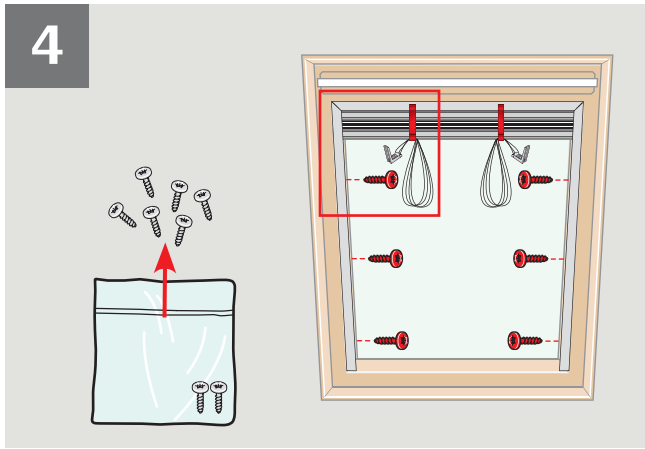

# FHC

VAS 453904-2015-08

3

6

- AR:** VELUX Argentina S.A.  
348 4 639944
- AT:** VELUX Österreich GmbH  
02245/32 3 50
- AU:** VELUX Australia Pty. Ltd.  
1300 859 856
- BA:** VELUX Bosna i Hercegovina d.o.o.  
033/626 493, 626 494
- BE:** VELUX Belgium  
(010) 42.09.09
- BG:** VELUX Bulgaria EOOD  
02/955 99 30
- BY:** FE VELUX Roof Windows  
(017) 217 7385
- CA:** VELUX Canada Inc.  
1 800 88-VELUX (888-3589)
- CH:** VELUX Schweiz AG  
062 289 44 45
- CL:** VELUX Chile Limitada  
2 953 6789
- CN:** VELUX (CHINA) CO. LTD.  
0316-607 27 27
- CZ:** VELUX Česká republika, s.r.o.  
531 015 511
- DE:** VELUX Deutschland GmbH  
01806 / 33 33 99  
Festnetz: 0,20 €/Anruf  
Mobilfunk: max. 0,60 €/Anruf
- DK:** VELUX Danmark A/S  
45 16 45 16
- EE:** VELUX Eesti OÜ  
621 7790
- ES:** VELUX Spain, S.A.  
91 509 71 00
- FI:** VELUX Suomi Oy  
0207 290 800
- FR:** VELUX France  
0821 02 15 15  
0,119€ TTC/min
- GB:** VELUX Company Ltd.  
01592 778 225
- HR:** VELUX Hrvatska d.o.o.  
01/5555 444
- HU:** VELUX Magyarország Kft.  
(06/1) 436-0601
- IE:** VELUX Company Ltd.  
01 848 8775
- IT:** VELUX Italia s.p.a.  
045/6173666
- JP:** VELUX-Japan Ltd.  
0570-00-8145
- LT:** VELUX Lietuva, UAB  
(85) 270 91 01
- LV:** VELUX Latvia SIA  
67 27 77 33
- NL:** VELUX Nederland B.V.  
030 - 6 629 629
- NO:** VELUX Norge AS  
22 51 06 00
- NZ:** VELUX New Zealand Ltd.  
0800 650 445
- PL:** VELUX Polska Sp. z o.o.  
(022) 33 77 000 / 33 77 070
- PT:** VELUX Portugal, Lda  
21 880 00 60
- RO:** VELUX România S.R.L.  
0-8008-83589
- RS:** VELUX Srbija d.o.o.  
011 20 57 500
- RU:** ZAO VELUX  
8 800 200 7520
- SE:** VELUX Svenska AB  
042/20 83 80
- SI:** VELUX Slovenija d.o.o.  
01 724 68 68
- SK:** VELUX Slovensko, s.r.o.  
(02) 33 000 555
- TR:** VELUX Çati Pencereleri  
Ticaret Limited Şirketi  
0 216 302 54 10
- UA:** VELUX Ukraina TOV  
(044) 2916070
- US:** VELUX America Inc.  
1-800-88-VELUX