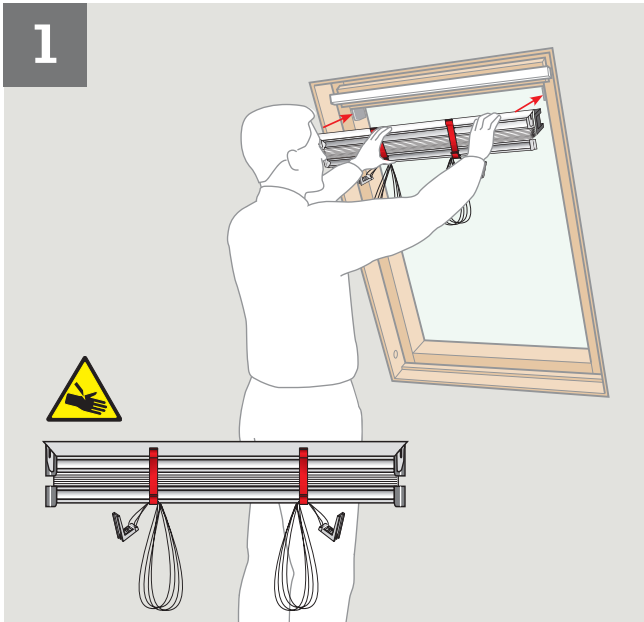

# FHC

VAS 453904-2015-08

3

6

- AR:** VELUX Argentina S.A.  
348 4 639944
- AT:** VELUX Österreich GmbH  
02245/32 3 50
- AU:** VELUX Australia Pty. Ltd.  
1300 859 856
- BA:** VELUX Bosna i Hercegovina d.o.o.  
033/626 493, 626 494
- BE:** VELUX Belgium  
(010) 42.09.09
- BG:** VELUX Bulgaria EOOD  
02/955 99 30
- BY:** FE VELUX Roof Windows  
(017) 217 7385
- CA:** VELUX Canada Inc.  
1 800 88-VELUX (888-3589)
- CH:** VELUX Schweiz AG  
062 289 44 45
- CL:** VELUX Chile Limitada  
2 953 6789
- CN:** VELUX (CHINA) CO. LTD.  
0316-607 27 27
- CZ:** VELUX Česká republika, s.r.o.  
531 015 511
- DE:** VELUX Deutschland GmbH  
01806 / 33 33 99  
Festnetz: 0,20 €/Anruf  
Mobilfunk: max. 0,60 €/Anruf
- DK:** VELUX Danmark A/S  
45 16 45 16
- EE:** VELUX Eesti OÜ  
621 7790
- ES:** VELUX Spain, S.A.  
91 509 71 00
- FI:** VELUX Suomi Oy  
0207 290 800
- FR:** VELUX France  
0821 02 15 15  
0,119€ TTC/min
- GB:** VELUX Company Ltd.  
01592 778 225
- HR:** VELUX Hrvatska d.o.o.  
01/5555 444
- HU:** VELUX Magyarország Kft.  
(06/1) 436-0601
- IE:** VELUX Company Ltd.  
01 848 8775
- IT:** VELUX Italia s.p.a.  
045/6173666
- JP:** VELUX-Japan Ltd.  
0570-00-8145
- LT:** VELUX Lietuva, UAB  
(85) 270 91 01
- LV:** VELUX Latvia SIA  
67 27 77 33
- NL:** VELUX Nederland B.V.  
030 - 6 629 629
- NO:** VELUX Norge AS  
22 51 06 00
- NZ:** VELUX New Zealand Ltd.  
0800 650 445
- PL:** VELUX Polska Sp. z o.o.  
(022) 33 77 000 / 33 77 070
- PT:** VELUX Portugal, Lda  
21 880 00 60
- RO:** VELUX România S.R.L.  
0-8008-83589
- RS:** VELUX Srbija d.o.o.  
011 20 57 500
- RU:** ZAO VELUX  
8 800 200 7520
- SE:** VELUX Svenska AB  
042/20 83 80
- SI:** VELUX Slovenija d.o.o.  
01 724 68 68
- SK:** VELUX Slovensko, s.r.o.  
(02) 33 000 555
- TR:** VELUX Çati Pencereleri  
Ticaret Limited Şirketi  
0 216 302 54 10
- UA:** VELUX Ukraina TOV  
(044) 2916070
- US:** VELUX America Inc.  
1-800-88-VELUX