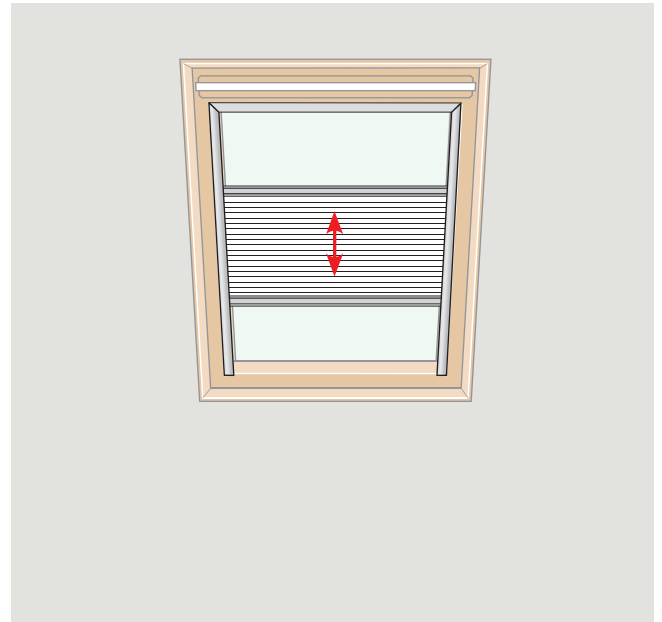

# FHC

VAS 453904-2015-08

3

6

- AR:** VELUX Argentina S.A.  
348 4 639944
- AT:** VELUX Österreich GmbH  
02245/32 3 50
- AU:** VELUX Australia Pty. Ltd.  
1300 859 856
- BA:** VELUX Bosna i Hercegovina d.o.o.  
033/626 493, 626 494
- BE:** VELUX Belgium  
(010) 42.09.09
- BG:** VELUX Bulgaria EOOD  
02/955 99 30
- BY:** FE VELUX Roof Windows  
(017) 217 7385
- CA:** VELUX Canada Inc.  
1 800 88-VELUX (888-3589)
- CH:** VELUX Schweiz AG  
062 289 44 45
- CL:** VELUX Chile Limitada  
2 953 6789
- CN:** VELUX (CHINA) CO. LTD.  
0316-607 27 27
- CZ:** VELUX Česká republika, s.r.o.  
531 015 511
- DE:** VELUX Deutschland GmbH  
01806 / 33 33 99  
Festnetz: 0,20 €/Anruf  
Mobilfunk: max. 0,60 €/Anruf
- DK:** VELUX Danmark A/S  
45 16 45 16
- EE:** VELUX Eesti OÜ  
621 7790
- ES:** VELUX Spain, S.A.  
91 509 71 00
- FI:** VELUX Suomi Oy  
0207 290 800
- FR:** VELUX France  
0821 02 15 15  
0,119€ TTC/min
- GB:** VELUX Company Ltd.  
01592 778 225
- HR:** VELUX Hrvatska d.o.o.  
01/5555 444
- HU:** VELUX Magyarország Kft.  
(06/1) 436-0601
- IE:** VELUX Company Ltd.  
01 848 8775
- IT:** VELUX Italia s.p.a.  
045/6173666
- JP:** VELUX-Japan Ltd.  
0570-00-8145
- LT:** VELUX Lietuva, UAB  
(85) 270 91 01
- LV:** VELUX Latvia SIA  
67 27 77 33
- NL:** VELUX Nederland B.V.  
030 - 6 629 629
- NO:** VELUX Norge AS  
22 51 06 00
- NZ:** VELUX New Zealand Ltd.  
0800 650 445
- PL:** VELUX Polska Sp. z o.o.  
(022) 33 77 000 / 33 77 070
- PT:** VELUX Portugal, Lda  
21 880 00 60
- RO:** VELUX România S.R.L.  
0-8008-83589
- RS:** VELUX Srbija d.o.o.  
011 20 57 500
- RU:** ZAO VELUX  
8 800 200 7520
- SE:** VELUX Svenska AB  
042/20 83 80
- SI:** VELUX Slovenija d.o.o.  
01 724 68 68
- SK:** VELUX Slovensko, s.r.o.  
(02) 33 000 555
- TR:** VELUX Çati Pencereleri  
Ticaret Limited Şirketi  
0 216 302 54 10
- UA:** VELUX Ukraina TOV  
(044) 2916070
- US:** VELUX America Inc.  
1-800-88-VELUX