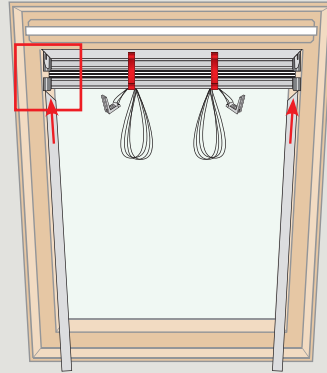

# FHC

VAS 453904-2015-08

3

6

- AR:** VELUX Argentina S.A.  
348 4 639944
- AT:** VELUX Österreich GmbH  
02245/32 3 50
- AU:** VELUX Australia Pty. Ltd.  
1300 859 856
- BA:** VELUX Bosna i Hercegovina d.o.o.  
033/626 493, 626 494
- BE:** VELUX Belgium  
(010) 42.09.09
- BG:** VELUX Bulgaria EOOD  
02/955 99 30
- BY:** FE VELUX Roof Windows  
(017) 217 7385
- CA:** VELUX Canada Inc.  
1 800 88-VELUX (888-3589)
- CH:** VELUX Schweiz AG  
062 289 44 45
- CL:** VELUX Chile Limitada  
2 953 6789
- CN:** VELUX (CHINA) CO. LTD.  
0316-607 27 27
- CZ:** VELUX Česká republika, s.r.o.  
531 015 511
- DE:** VELUX Deutschland GmbH  
01806 / 33 33 99  
Festnetz: 0,20 €/Anruf  
Mobilfunk: max. 0,60 €/Anruf
- DK:** VELUX Danmark A/S  
45 16 45 16
- EE:** VELUX Eesti OÜ  
621 7790
- ES:** VELUX Spain, S.A.  
91 509 71 00
- FI:** VELUX Suomi Oy  
0207 290 800
- FR:** VELUX France  
0821 02 15 15  
0,119€ TTC/min
- GB:** VELUX Company Ltd.  
01592 778 225
- HR:** VELUX Hrvatska d.o.o.  
01/5555 444
- HU:** VELUX Magyarország Kft.  
(06/1) 436-0601
- IE:** VELUX Company Ltd.  
01 848 8775
- IT:** VELUX Italia s.p.a.  
045/6173666
- JP:** VELUX-Japan Ltd.  
0570-00-8145
- LT:** VELUX Lietuva, UAB  
(85) 270 91 01
- LV:** VELUX Latvia SIA  
67 27 77 33
- NL:** VELUX Nederland B.V.  
030 - 6 629 629
- NO:** VELUX Norge AS  
22 51 06 00
- NZ:** VELUX New Zealand Ltd.  
0800 650 445
- PL:** VELUX Polska Sp. z o.o.  
(022) 33 77 000 / 33 77 070
- PT:** VELUX Portugal, Lda  
21 880 00 60
- RO:** VELUX România S.R.L.  
0-8008-83589
- RS:** VELUX Srbija d.o.o.  
011 20 57 500
- RU:** ZAO VELUX  
8 800 200 7520
- SE:** VELUX Svenska AB  
042/20 83 80
- SI:** VELUX Slovenija d.o.o.  
01 724 68 68
- SK:** VELUX Slovensko, s.r.o.  
(02) 33 000 555
- TR:** VELUX Çati Pencereleri  
Ticaret Limited Şirketi  
0 216 302 54 10
- UA:** VELUX Ukraina TOV  
(044) 2916070
- US:** VELUX America Inc.  
1-800-88-VELUX